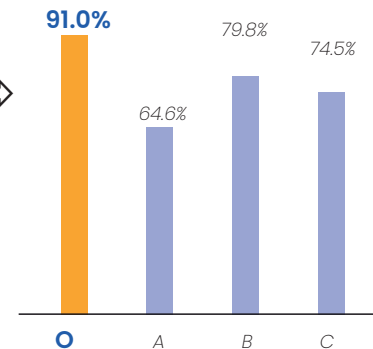

ZKOUŠKA PŘENOSU SVĚTLA

Tento test měřil, kolik světla prochází optikou do oka. Čím větší je propustnost světla, tím jasnější je obraz, což společně zvyšuje jasnost obrazu.

Pro zkoušku propustnosti světla byly lupy Orascope:

- o 40% lepší než výrobce A
- o 14% lepší než výrobce B
- o 20% lepší než výrobce C

Věděli jste, že...

...jak oči stárnou, na sítnici se dostane méně světla. Lupové brýle Orascope mají větší propustnost světla, což vám umožňuje udržovat vysokou úroveň jasnosti a detailů během Vaší kariéry.

ZKOUŠKA ROZLIŠENÍ

Skóre byla stanovena prohlížením průmyslového standardního obrazce USAF (níže) přes každý dalekohled a provedením příslušných výpočtů.

V testu rozlišení byly lupy Orascope:

o 125% lepší než A | o 12% lepší než B | o 26% lepší než C

ORASCOPTIC
22.63 LP/mm

Výrobce A
10.03 LP/mm

Výrobce B
20.6 LP/mm

Výrobce C
17.96 LP/mm

MÍRA PRŮCHODU

průchod světla skrz optiku →

**Jako lídr v oboru lupových brýlí,
společnost ORASCOPTIC neustále posouvá limity**
svých produktů, které tak dosahují vynikajících vlastností v rámci zvětšení,
osvětlení a ergonomie pro jakoukoli profesi, kde je přesnost nutností.