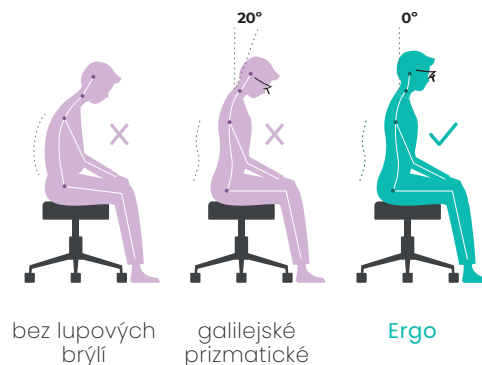

ERGONOMICKÉ LUPOVÉ BRÝLE

HDL ERGO™ 3.5

Lupové brýle zaměřené na ergonomii jsou navrženy tak, aby zlepšily držení těla a snížily nepohodlí krku. Lupy HDL Ergo™ se zvětšením 3.5x Vám umožní pohodlně pracovat celý den a zároveň zachovávají přirozenou ergonomickou pozici těla.

MOŽNOSTI MONTÁŽE:

- Through-the-Lens

MOŽNOSTI RÁMEČKŮ:

- Dragonfly™ • Rydon™
- Tempo™ • Triumph™
- Victory™

SPECIFIKACE:

Série	Zvětšení	Šířka pole	Hloubka ostrosti	Pracovní vzdálenost	Hmotnost*
HDL Ergo™	3.5x	8.5 cm	8.0 cm	přizpůsobená uživateli	61.1 g

* Měřeno na modelu Orascoptic Victory™.