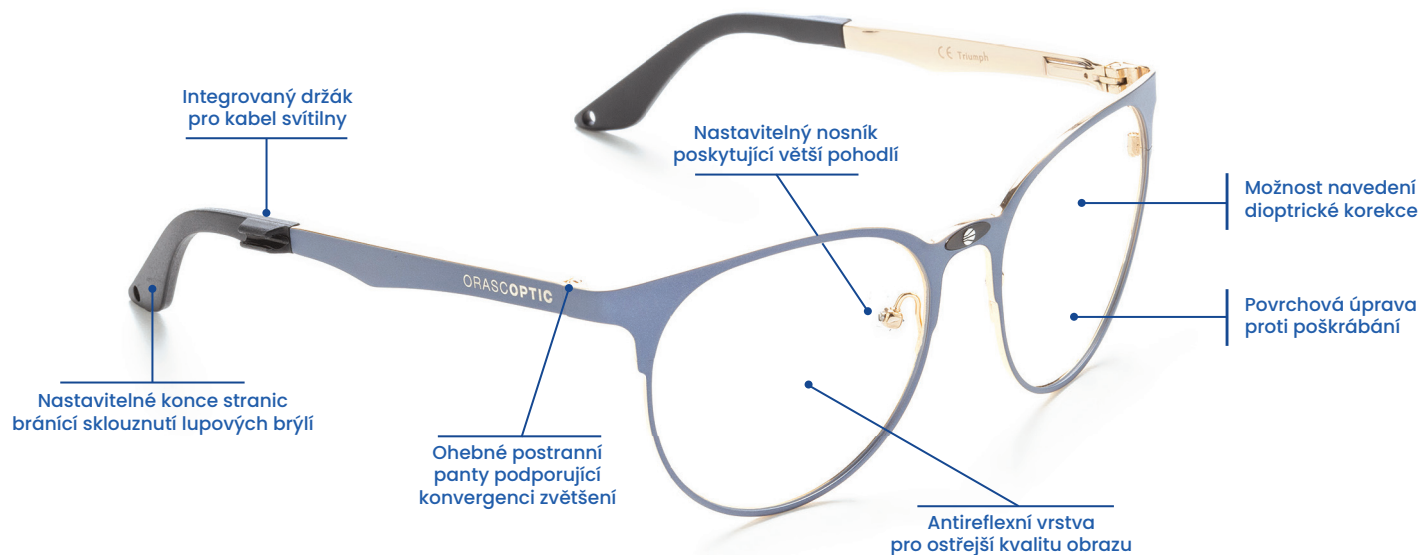

RÁMY K LUPOVÝM BRÝLÍM

Rámy Orascoptic™ jsou navrženy tak, aby splnily ta nejpřísnější kritéria a byly plně funkčními pro zdravotnické účely. Při výrobě rámu je kladen důraz na specifický požadavek – co nejnižší hmotnost a přesnost konvergence objektivů na krátkou vzdálenost.

Jedinečné vlastnosti konstrukcí rámu zvyšují pohodlí, výkon, odolnost a bezpečnost, zároveň mají nejmodernější design. Ať už dáváte přednost sportovním nebo ikonickým ráům, kulatým nebo hranatým tvarům, výrazným nebo klasickým odstínům, jsme si jisti, že máme rám, který bude odpovídat Vašemu osobnímu stylu.