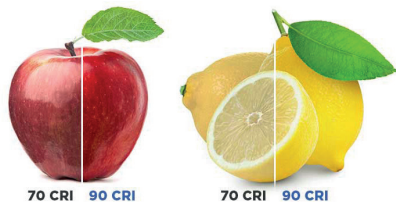

VARIANTY SVÍTILEN:

- Endeavour™ • Endeavour™ XL • Spark™ • Dragonfly™

SPECIFIKACE:

Série:	Světelná intenzita:	Výdrž baterie:	Doba dobíjení:	RA index:
Endeavour™	33/51/68 lumenů	až 18 hodin	až 4 hodiny	90
Endeavour™ XL	53/68/85 lumenů	až 24 hodin	až 8 hodin	
Spark™	32 lumenů	6 hodin	2 hodiny	
Dragonfly™	nízká: 49 lumenů vysoká: 78 lumenů	6 hodin při nízkém režimu 3 hod 45 min při vysokém režimu	< 2 hodiny	

TRUCOLOR™
BY ORASOPTIC